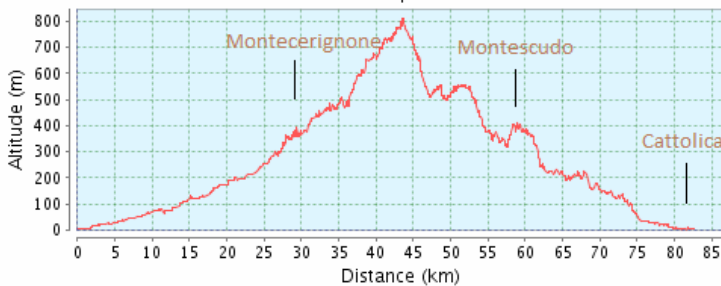

Altimetria

Differenza altimetrica

807 Meter (Altezza da 2 Meter a 809 Meter)

Ascesa totale 1.219 Meter

Discesa totale 1.222 Meter

Bike Guide: Serafini Paolo

Monte San Paolo